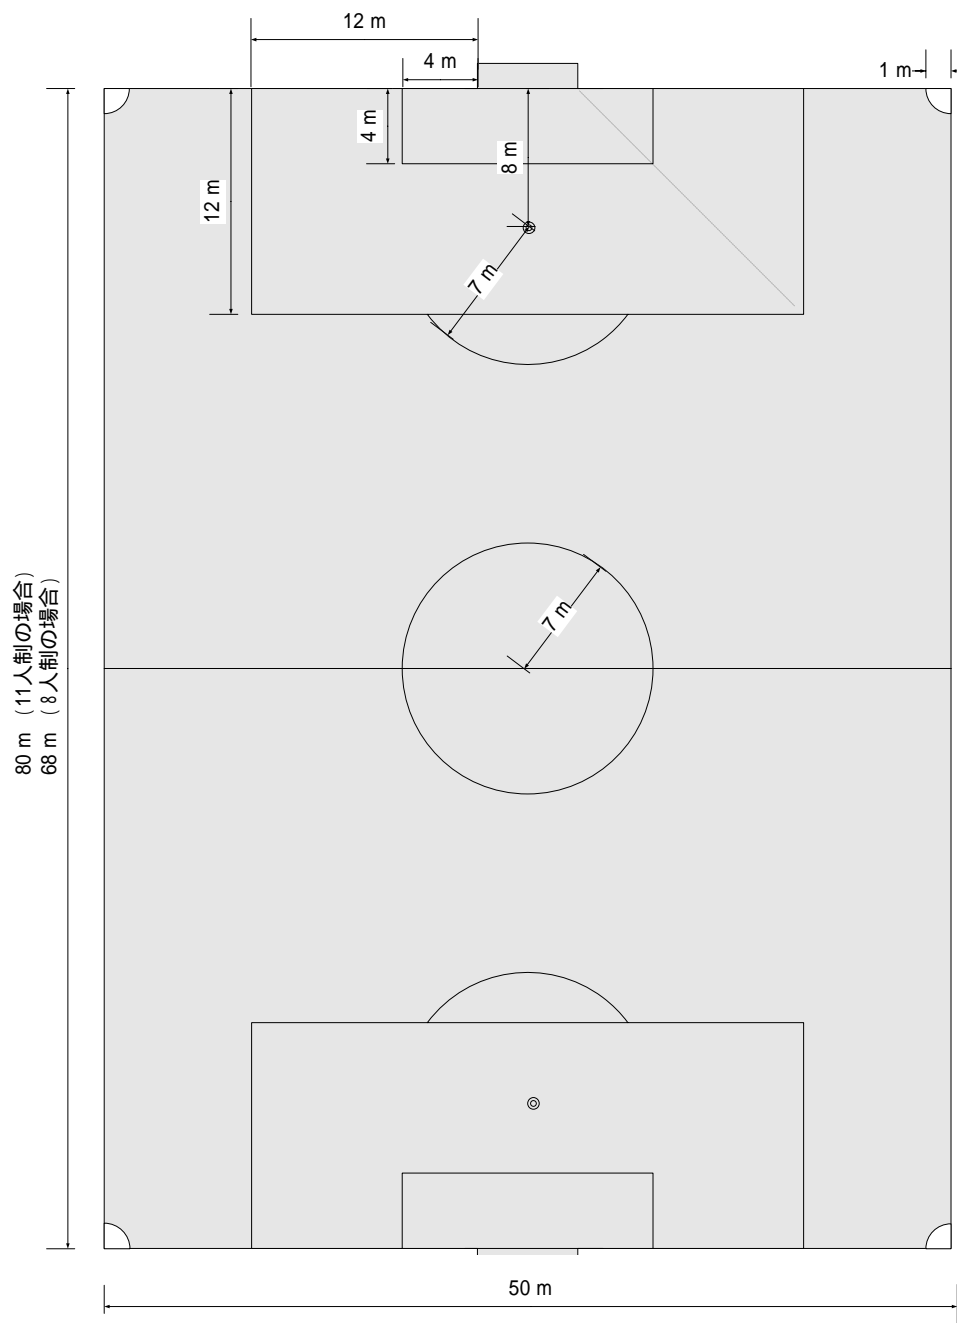

少年用フィールドサイズ (JFA公式サイズ)

2年生用フィールドサイズ (ミニゴールを使用)